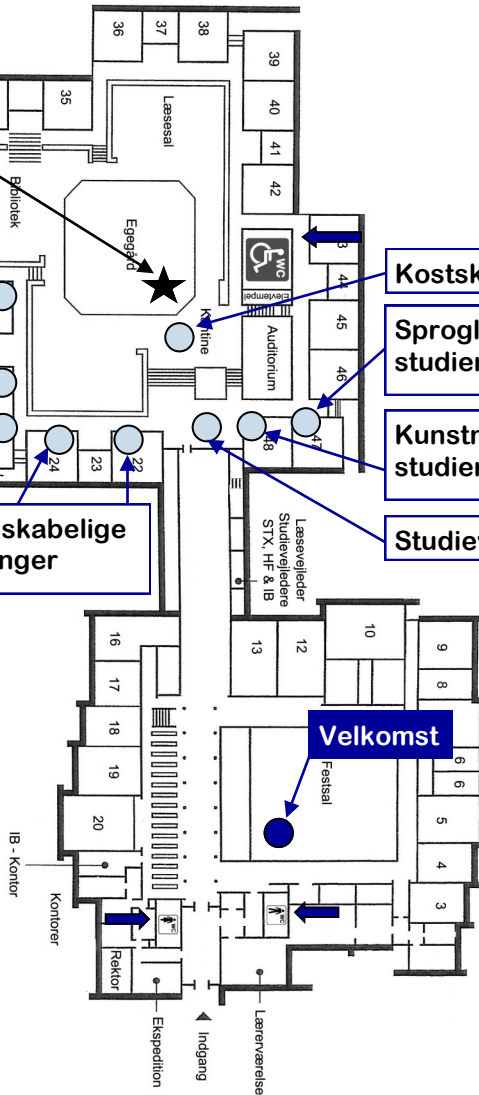

GRENAA GYMNASIUM

Her må ryges!

HF

Samfundsvidenskab.
studieretninger

IB

Naturvidenskabelige
studieretninger

Kostskolen

Sproglige
studieretninger

Kunstnerisk
studieretning

Studievejledere

Velkomst

N.P. Josiassensvej 21
8500 Grenaa
Tlf: 8758 4050
Fax: 8758 4060
gg@grenaa-gym.dk
www.grenaa-gym.dk

facebook

Find os på